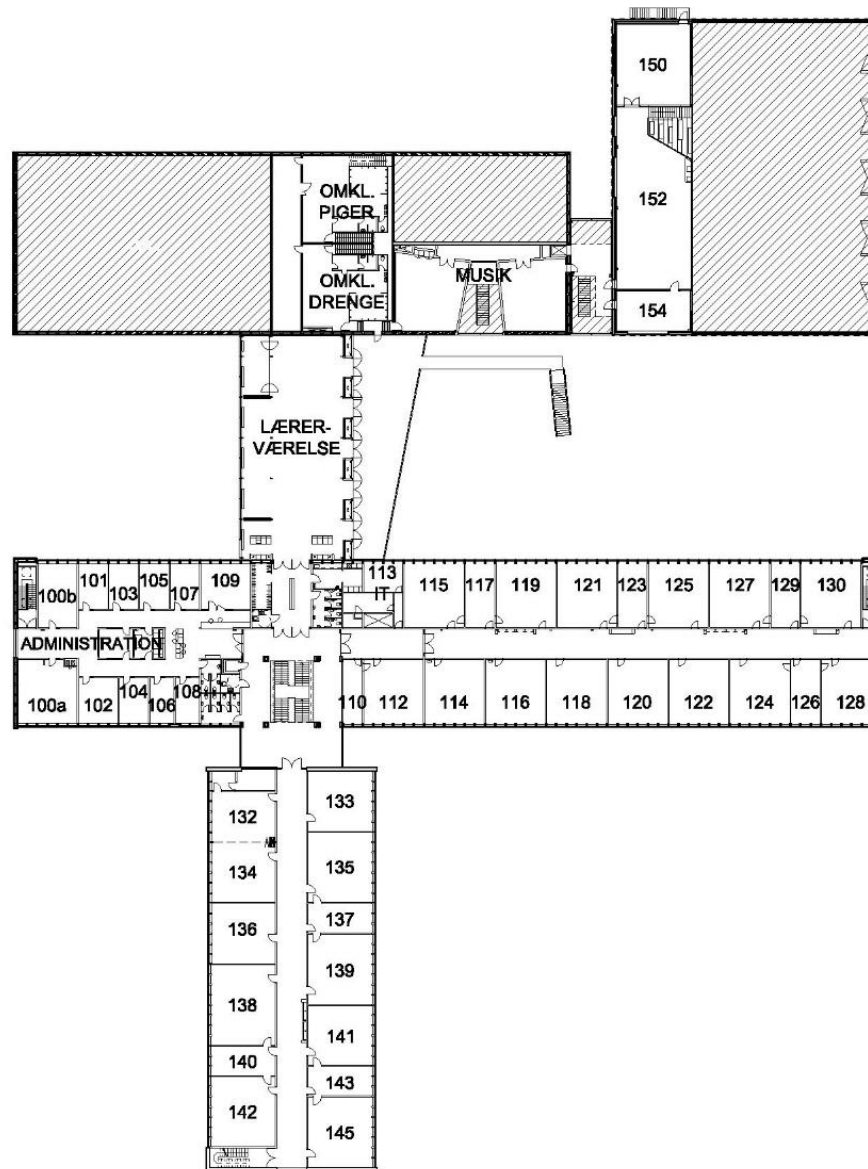

NØRRE GYMNASIUM - LOKALEPLAN
 STUEETAGE AUGUST 2017

NØRRE GYMNASIUM - LOKALEPLAN
 1. SAL APRIL 2014